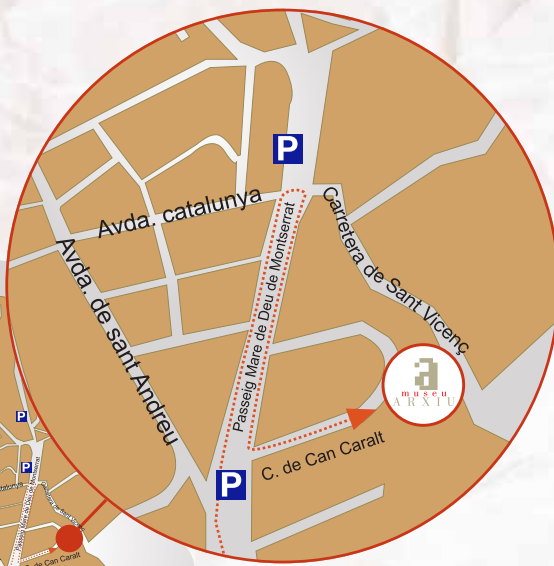

VI Concurs de Pintura i Escultura

Museu Arxiu de
Sant Andreu de Llavanes

Museu Arxiu - Can Caralt - Carretera de Sant Vicenç, 14
08392 Sant Andreu de Llavanes - T 937 929 282
museuarxiu@ajllavaneres.cat - www.museullavaneres.cat